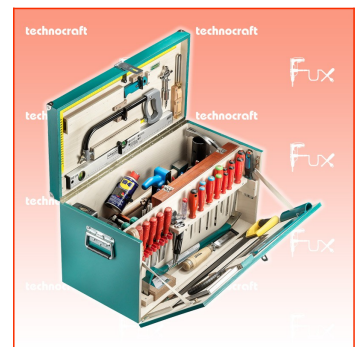

Frankolieferung

Beschreibung

Mit 167-teiligem Qualitäts-Werkzeugsatz, Birkenholzplatte, lackiert, Innenausbau für Zimmerei-Werkzeugsatz.

Inklusive Markenwerkzeuge wie PB, KNIPEX, BAHCO et RALI.

- 167 Teile

Technische Daten

- Abmessung 740 x 370 x 420 mm
- Gewicht 43.2 kg

Standard-Ausrüstung

- 1 Rollgabelschlüssel, 10"
- 1 Kugelkopf-Stiftschlüssel-Satz, 8-tlg.
- 1 Bits- + Steckschlüssel-Satz, 57-tlg.
- 1 Ausreiber-Ahle, Klinge 100x6 mm
- 6 PB Schlitz-Schraubendreher, Nr. 1 / 2 / 3 / 4 / 5 / 6
- 4 PB Torx-Schraubendreher, T15 / 20 / 25 / 27
- 3 PB Pozidriv-Schraubendreher Nrn. PZ1 / PZ2 / PZ3
- 1 Spannungsprüfer, 100 mm
- 1 Astlochbohrer-Satz, 5-tlg.
- 1 Schlangenbohrer-Satz, 9-tlg.
- 1 Holzspiralbohrer-Satz, 4-10 mm, 5-tlg.
- 1 HSS-Spiralbohrer-Satz, 19-tlg.
- 1 Schreinerhammer, 28 mm
- 1 Fäustel, 1000 g
- 1 Stossaxt mit Seitenfasen, 1150 g
- 1 Zimmermanns Axt, 1400 g
- 1 Latthammer mit Magnet, 600 g
- 1 KNIPEX Beisszange, 200 mm
- 1 KNIPEX Kombizange, verchromt, 160 mm
- 1 KNIPEX Wapuzange, 250 mm
- 1 Hobel RALI Evolution, 220 mm
- 1 Handsäge, TEFLON, 500 mm
- 1 Original Japan Zugsäge "SHOGUN", 265 mm
- 1 Farmerfeile, Hieb 2, 200 mm
- 1 Feilraspel, flach, 200 mm
- 1 Werkstattfeile, halbrund, 200 mm
- 1 Bauschlüssel, "CH"-Modell, 180 mm