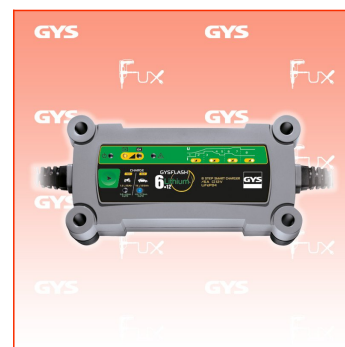

PDF erstellt am: 06.05.2026

Alle Angaben ohne Gewähr und solange Vorrat reicht!

Gys GYSFLASH 6.12 LITHIUM Batterie-Ladegerät

Bestell- und Artikelnummer: 029729

Listenpreis CHF 114.11

Fuxpreis CHF 97.00

inklusive 8.1% MwSt

Versand CHF 15.00

Beschreibung

Das GYSFLASH 6.12 Lithium ist ein Ladegerät für 12V Lithium-Eisen-Phosphat (LiFePO4) Batterien.

Eine optimierte 8 Stufige Ladekurve garantiert eine schnelle und sichere 100%ige Ladung.

Das Ladegerät verlängert die Lebensdauer sowie die Leistung von LiFePO4-Batterien.

- Einfache, fehlbedienungssichere Benutzeroberfläche.
- Schutz der Fahrzeugelektronik: Schutz vor Kurzschlüssen, Verpolung und Überlastung. Anti-Funken-System.
- Auto-Standby bei nicht angeschlossener Batterie.
- Eingebauter Temperatursensor zum Schutz der internen Elektronik.