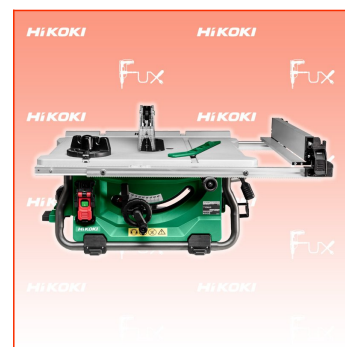

PDF erstellt am: 06.05.2026

Alle Angaben ohne Gewähr und solange Vorrat reicht!

Hikoki C3610DRJ Akku-Tischkreissäge

Bestell- und Artikelnummer: C3610DRJBASIC

Listenpreis CHF 863.72

Fuxpreis CHF 691.00

inklusive 8.1% MwSt

Frankolieferung

Beschreibung

- Soft-Start Funktion
- Überlastschutz
- Elektrische Bremse - stoppt den Motor und das Sägeblatt binnen 3 Sekunden
- Perfekte Auflagefläche durch extra lange Tischverlängerung (nach rechts 880 mm, nach links 445 mm)
- Einfache Einstellung der Gehrungswinkel und Schnitttiefe durch große Bedienknöpfe
- Ablagefach für Werkzeuge
- Gleiche Schnittkapazität wie eine strombetriebene Tischkreissäge
- Wahlweise auch mit dem AC/DC Adapter ET36A (optionales Zubehör) zu betreiben
- Staubabsaugadapter für Fremdsaugung am Gerät vorhanden (Innendurchmesser 36 mm)
- Tischgröße 730 x 559 mm, erweiterbar auf maximal 880 x 709 mm

Technische Daten

- Akkuspannung 36 V
- Leerlaufdrehzahl 5000 min⁻¹
- Max. Sägeleistung bei 90° 79 mm
- Sägeleistung bei 45° 57 mm
- Sägeblatt Ø 255 mm
- Bohrung Ø 30 mm
- Abmessung (LxBXH) 915 x 765 x 375 mm
- Gewicht 30.5 kg