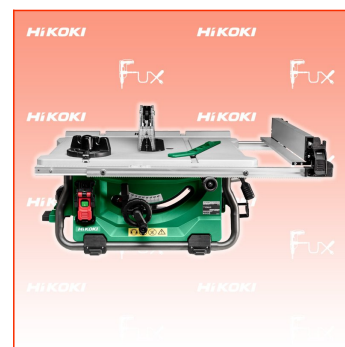

PDF erstellt am: 20.06.2026

Alle Angaben ohne Gewähr und solange Vorrat reicht!

Hikoki C3610DRJ Akku-Tischkreissäge

Bestell- und Artikelnummer: C3610DRJBASIC

Listenpreis CHF 863.72

Fuxpreis CHF 691.00

inklusive 8.1% MwSt

Frankolieferung

Beschreibung

- Soft-Start Funktion
- Überlastschutz
- Elektrische Bremse - stoppt den Motor und das Sägeblatt binnen 3 Sekunden
- Perfekte Auflagefläche durch extra lange Tischverlängerung (nach rechts 880 mm, nach links 445 mm)
- Einfache Einstellung der Gehrungswinkel und Schnitttiefe durch große Bedienknöpfe
- Ablagefach für Werkzeuge
- Gleiche Schnittkapazität wie eine strombetriebene Tischkreissäge
- Wahlweise auch mit dem AC/DC Adapter ET36A (optionales Zubehör) zu betreiben
- Staubabsaugadapter für Fremdsaugung am Gerät vorhanden (Innendurchmesser 36 mm)
- Tischgröße 730 x 559 mm, erweiterbar auf maximal 880 x 709 mm

Technische Daten

- Akkuspannung 36 V
- Leerlaufdrehzahl 5000 min⁻¹
- Max. Sägeleistung bei 90° 79 mm
- Sägeleistung bei 45° 57 mm
- Sägeblatt Ø 255 mm
- Bohrung Ø 30 mm
- Abmessung (LxBXH) 915 x 765 x 375 mm
- Gewicht 30.5 kg