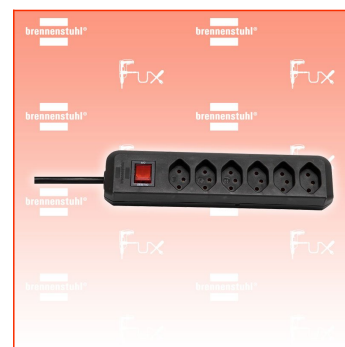

PDF erstellt am: 06.05.2026

Alle Angaben ohne Gewähr und solange Vorrat reicht!

Brennenstuhl cleverLINE Steckdosenleiste 6-fach

Bestell- und Artikelnummer: 1159462716

Listenpreis CHF 10.38

Fuxpreis CHF 8.80

inklusive 8.1% MwSt

Versand CHF 15.00

Beschreibung

- Die zeitlose Steckdosenleiste der Linie cleverLINE im attraktiven und schlanken Design. Mit 6 Steckdoseneinsätze besteht die Möglichkeit bis zu 6 Geräte anzuschliessen.
Der praktische beleuchtete Sicherheitsschalter zeigt die Bereitschaft der Steckdosenleiste an. Die Steckdosenleiste mit 2m Kabel in schwarzer Farbe bietet ausreichend Flexibilität und findet am gewünschten Ort seinen geeigneten Platz. Zudem überzeugt die Steckdosenleiste cleverLINE durch folgende Eigenschaften:
- Modernes und schlankes Design
- Mit beleuchteten Sicherheitsschalter
- Mit 2m H05VV-F 3G1,0
- Belastbar bis 10 A / 2300 W
- Halterung zum einfachen Befestigen an Wänden und Möbeln mit Magnet und Anschraubvorrichtung (nicht inkl. Artikel 1159460006 und 1159460007)

Technische Daten

- Kabellänge: 2 m
- Höhe: 4,20 cm
- Länge: 25,50 cm
- Gewicht: 0,38 kg
- Breite: 6,30 cm
- Gehäusefarbe: schwarz
- Anwendung: Haushalt
- Befestigungsart: Nicht zutreffend
- Steckerart: Gerader Stecker
- Anzahl der Steckdosen gesamt: 6
- Steckdosenanordnung: 0°
- USB Typ-Ausgangsbuchse: Nicht zutreffend
- Schutzart (IP): IP20