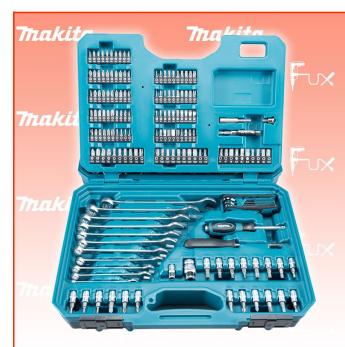

Fux Elektrowerkzeuge GmbH

Dorfstrasse 20b • 4444 Rümlingen

Telefon: 062 791 44 44

Natel: 079 247 44 44

Fax: 062 299 26 74

info@fuxtools.ch • www.fuxtools.ch

- Elektrowerkzeuge
- Rasenmäher
- Benzin-Geräte
- Kleingeräte
- Verkauf und Rep.

PDF erstellt am: 06.05.2026

Alle Angaben ohne Gewähr und solange Vorrat reicht!

Makita 221- teiliges Werkzeugset

Bestell- und Artikelnummer: E-10883

Listenpreis CHF 249.00

Fuxpreis CHF 174.00

inklusive 8.1% MwSt

Versand CHF 15.00

Beschreibung

- Umfangreiches Werkzeug-Set in einem gut sortierten Koffer, der dank den verstärkten Ecken und zwei Kofferverschlüssen auch härteren Einsatzbedingungen standhält. Die Werkzeuge sind aus robustem Chrom-Vanadium-Stahl hergestellt.

Technische Daten

- 11x Ringmaulschlüssel 8-19 mm
- 1x Innensechskant-Schlüssel-Set 1.5, 2, 2.5, 3, 4, 5, 6, 8 mm

90x Bits 25 mm:

- 5x PH0, 5x PH1, 20x PH2, 5x PH3, 1x PH4, 2x PZ0, 2x PZ1, 3x PZ2, 2x PZ3, 1x PZ4,
- 2x SL3, 2xSL4, 2x SL5, 2x SL5.5, 2x SL6.5
- 1x H3, 1x H4, 1x H5, 1x H6, 1x H7, 1x H8, 1x HH3, 1x HH4, 1x HH5, 1x HH6
- 2x T8, 2x T9, 2x T10, 2x T15, 2x T20, 1x T25, 1x T27, 1x T30, 1x T40, 1x TH8, 1x TH9, 1xTH10, 1x TH15, 1x TH20, 1x TH25, 1x TH27, 2x TH30, 1x TH40

- 1x Bithalter 60 mm magnetisch
- 1x Schraubführungshülse 80 mm magnetisch
- 1x Trockenbau-Bit PH2 25 mm
- 1x Adapter 1/4" Vierkant auf 1/4" Sechskant 25 mm 1/4"
- 1x Adapter 1/4" Vierkant auf 1/4" Sechskant 30 mm 5/16"
- 12x Steckschlüsseleinsätze 1/4" Sechskant: 5, 5.5, 6, 7, 2x 8, 9, 2x 10, 11, 12, 13 mm

30x Bits 30 mm 5/16":

- 1x PH3, 1x PH4, 1x PZ3, 1x PZ4, 1x T25, 1x T27, 1x T30, 1x T35,
- 1x T40, 1x T45, 1x T50, 1x TH25, 1x TH27, 1x TH30, 1xTH35,
- 1x TH40, 1x TH45, 1x TH50, 1x H4, 1x H5, 1x H6, 1x H7, 1x H8,
- 1x SL6, 1x SL7, 1x SL8, 1x M5, 1x M6, 1x M8, 1x M10