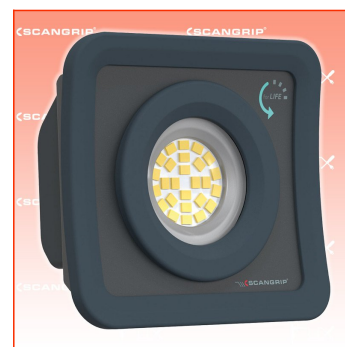

MWST Nr.
CHE-113.604.739 MWST

Fux Elektrowerkzeuge GmbH

Dorfstrasse 20b • 4444 Rümlingen

Telefon: 062 791 44 44

Natel: 079 247 44 44

Fax: 062 299 26 74

info@fuxtools.ch • www.fuxtools.ch

- Elektrowerkzeuge
- Rasenmäher
- Benzin-Geräte
- Kleingeräte
- Verkauf und Rep.

PDF erstellt am: 06.05.2026

Alle Angaben ohne Gewähr und solange Vorrat reicht!

Scangrip NOVA MINI Kompakter Akku-Flutlichtstrahler for LIFE

Bestell- und Artikelnummer: 03.6200

Listenpreis CHF 81.72

Fuxpreis CHF 69.00

inklusive 8.1% MwSt

Versand CHF 15.00

Beschreibung

Ultrakompakte Akku-Arbeitsleuchte mit 1000 Lumen

NOVA MINI ist eine USB-C-Handarbeitsleuchte mit Akku, die unentbehrlich für Profis ist. Mit ihren kompakten Abmessungen ist sie besonders tragbar und lässt sich leicht durch den Tag tragen. Sie verfügt über ein patentiertes SMART GRIP 4-in-1-System, das mehrere Funktionen in einem einzigen Bauteil vereint. Der Ring an der Lampe, der auf der Funktionalität basiert, die Sie z. B. von Mobiltelefonen kennen, verbessert den Griffkomfort bei längerem Gebrauch und verbessert das ergonomische Gesamterlebnis. Der Clip lässt sich sicher an dem Arbeitsgürtel befestigen, so dass Sie die Leuchte den ganzen Tag über bei sich tragen können. Ein starker eingebauter Magnet ermöglicht eine flexible Positionierung, wenn Sie beide Hände für eine Aufgabe benötigen. Außerdem kann der SMART GRIP auf jeder Oberfläche als Standfuß dienen.

NOVA MINI ist langlebig und beständig gegen Wasser und Staub (IP65). Sie ist mit einem hocheffizienten Multi-LED-Design mit 26 LEDs ausgestattet und liefert bis zu 1000 Lumen - was für eine so kleine Lampe absolut einzigartig ist. Darüber hinaus gibt die benutzerfreundliche Batterieanzeige an, wie viel Strom noch übrig ist.