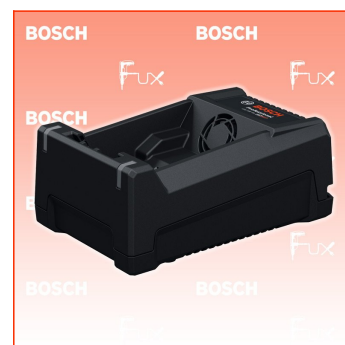

PDF erstellt am: 06.05.2026

Alle Angaben ohne Gewähr und solange Vorrat reicht!

Bosch Professional GAL 12 V/18V-80 Schnellladegerät

Bestell- und Artikelnummer: 01600A037CH

Fuxpreis CHF 88.00

inklusive 8.1% MwSt

Versand CHF 15.00

Beschreibung

12-V- und 18-V-Schnellladegerät

- Einfach und bequem, ein Ladegerät für alle deine 12V- und 18V-Bosch Professional-Akkus
- Schnelles Aufladen mit 8-A-Ladestrom, der einen 18V-Akku mit 5,5 Ah in 46 und einen 12V-Akku mit 4,0 Ah in 37 Minuten vollständig auflädt
- Reduziert mit intelligentem Active Air Cooling 3.0 die Ausfallzeiten, indem es den vor, während und nach dem Laden kühlt
- Praktisch und kompakt dank Bay-in-Bay-Lösung

Produkt-Highlights

Einfach und komfortabel: Das GAL 12V/18V-80 Professional ist ein schnelles Dual-Voltage-Ladegerät für alle 12V- und 18V-Bosch Professional-Akkus. Dank eines Ladestroms von 8 A kannst du einen 18V-Akku mit 5,5 Ah in 46 Minuten und einen 12V-Akku mit 4,0 Ah in 37 Minuten vollständig aufladen. Dieses Ladegerät reduziert mit intelligentem Active Air Cooling 3.0 die Ausfallzeiten, indem es den vor, während und nach dem Laden kühlt. Dieses kompakte Ladegerät verfügt über eine praktische Bay-in-Bay-Lösung.